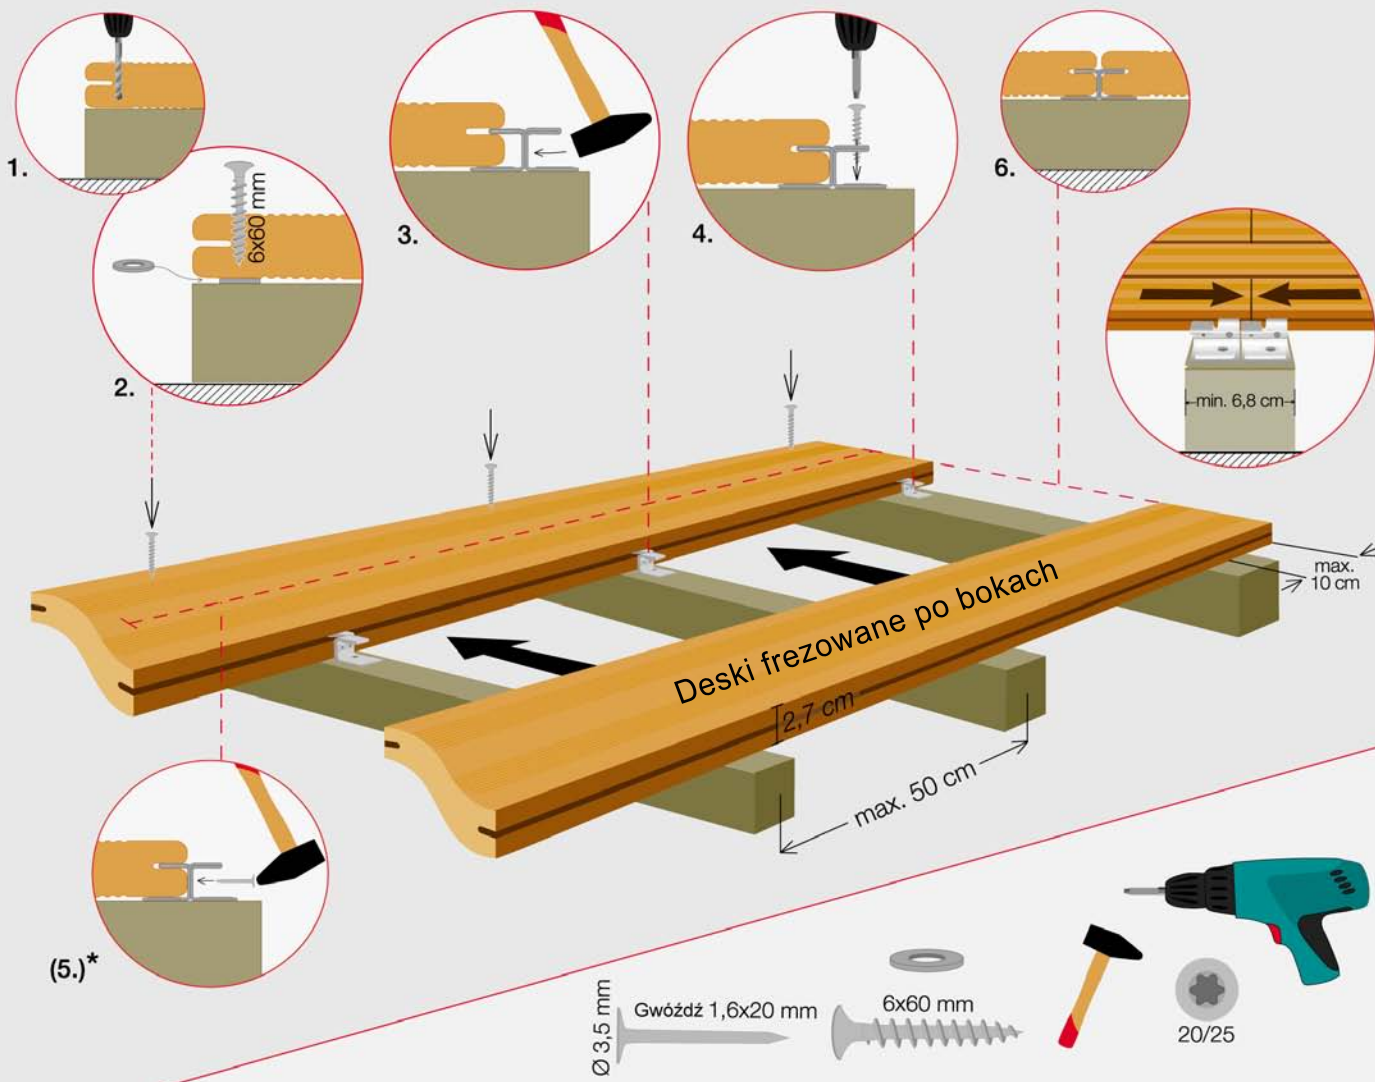

BWS-Connector

300 x

(= 21-22 m²)

Instukcja montażu.

TARAS STUDIO
WWW.TARASTUDIO.PL